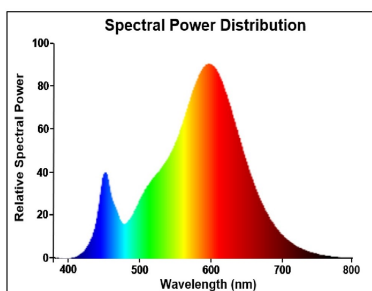

ToLEDo Retro Ball Dimmable

ToLEDo RT Ball V5 ST DIM 470LM 827 E14 SL

0029492

Physical data

Lengte (mm)	80
Nominale diameter product (mm)	45
Gewicht (kg)	0.045

Packaging

Beschrijving verpakking	Karton
EAN code	5410288294926
Enkele lengte verpakking (cm)	9.5
Enkele breedte verpakking (cm)	5.0
Hoogte eenheidsverpakking (cm)	5.0
DUN14 (outer)	15410288294923
Eenheden per omdoos	6
Lengte omdoos (cm)	15.8
Breedte omdoos (cm)	10.7
Diepte omdoos (cm)	10.5

Safety data

Optimale bedrijfsomstandigheden (°C)	-10-45
Reinigingsinstructies bij breuk	Nvt
Lamp voor speciaal doeleinde	Nee
Uitsluitend te gebruiken in droge toepassingen	Ja
Geschikt voor huishoudelijke verlichting	Ja
Safety message	Niet geschikt voor geheel gesloten armaturen

PHOTOMETRY

TECHNICAL DRAWINGS