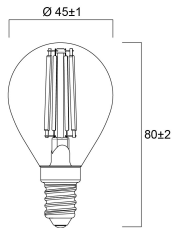

0029492

Physical data

Lengte (mm)	80
Nominale diameter product (mm)	45
Gewicht (kg)	0.045

Packaging

Beschrijving verpakking	Karton
EAN code	5410288294926
Enkele lengte verpakking (cm)	9.5
Enkele breedte verpakking (cm)	5.0
Hoogte eenheidsverpakking (cm)	5.0
DUN14 (outer)	15410288294923
Eenheden per omdoos	6
Lengte omdoos (cm)	15.8
Breedte omdoos (cm)	10.7
Diepte omdoos (cm)	10.5

PHOTOMETRY

TECHNICAL DRAWINGS

SYLVANIA

ToLEDo Retro Ball Dimmable

ToLEDo RT Ball V5 ST DIM 470LM 827 E14 SL

0029492

0029492

5
kWh/1000h